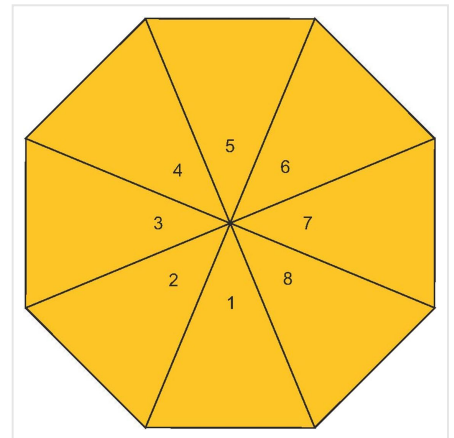

1245 AC regular umbrella

- Handige drukknop met snelle automatische openingsfunctie.
- Het stormproof frame is gemaakt voor stevige regenbuien.
- Fiberglass frame gemaakt van de beste onderdelen.
- Het 100% polyester pongee doek is ideaal om haarfijn te bedrukken.
- 3 jaar garantie op fabrieksfouten.
- Lange levensduur door onderdelen van hoogwaardige kwaliteit.
- Met luxe handvat.
- Combineer als set met: [5519](#), [5412](#), [5612](#), [5222](#) en [2345](#).

Beschikbare maten

1SIZE

Beschikbare kleuren

- | | | | |
|-------------------|--------------------|-------------------------|----------------------|
| yellow (PMS: 123) | black (PMS: black) | euroblue (PMS: rfbblue) | bordeaux (PMS: 7428) |
| grey (PMS: 425) | lime wS (PMS: 377) | navy (PMS: 2965) | orange (PMS: 151) |
| red (PMS: 186) | white (PMS: -) | | |

Specificaties

Merk	Fare
Categorie	Regular paraplu's
Artikelcode	1245
Formaat	105
Gewicht	410 gr
Materiaal	100% Polyester pongee
Aantal in binnenverpakking	12
Artikelen in omdoos	48
Land van herkomst	China
Mogelijke bewerkingen	Screenprint, Doming, Sticker, Transfer, Sublim