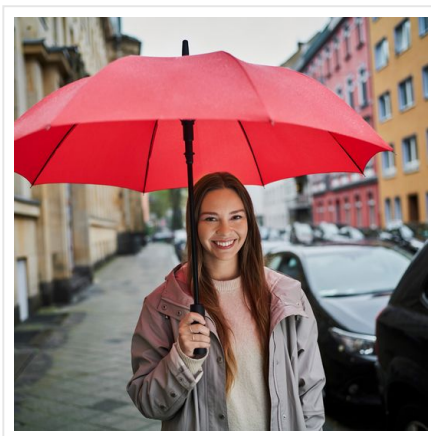

1245 AC regular umbrella

- Handige drukknop met snelle automatische openingsfunctie.
- Het stormproof frame is gemaakt voor stevige regenbuien.
- Fiberglass frame gemaakt van de beste onderdelen.
- Het 100% polyester pongee doek is ideaal om haarfijn te bedrukken.
- 3 jaar garantie op fabrieksfouten.
- Lange levensduur door onderdelen van hoogwaardige kwaliteit.
- Met luxe handvat.
- Combineer als set met: [5519](#), [5412](#), [5612](#), [5222](#) en [2345](#).

Beschikbare maten

1SIZE

Beschikbare kleuren

- | | | | |
|--|--|--|--|
|  yellow (PMS: 123) |  black (PMS: black) |  euroblue (PMS: rfblue) |  bordeaux (PMS: 7428) |
|  grey (PMS: 425) |  lime wS (PMS: 377) |  navy (PMS: 2965) |  orange (PMS: 151) |
|  red (PMS: 186) |  white (PMS: -) | | |