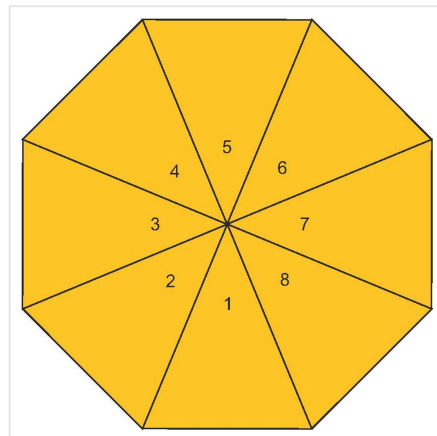

1245 AC regular umbrella

- Handige drukknop met snelle automatische openingsfunctie.
- Het stormproof frame is gemaakt voor stevige regenbuien.
- Fiberglass frame gemaakt van de beste onderdelen.
- Het 100% polyester pongee doek is ideaal om haarfijn te bedrukken.
- 3 jaar garantie op fabrieksfouten.
- Lange levensduur door onderdelen van hoogwaardige kwaliteit.
- Met luxe handvat.
- Combineer als set met: [5519](#), [5412](#), [5612](#), [5222](#) en [2345](#).

Beschikbare maten

1SIZE

Beschikbare kleuren

- | | | | |
|--|--|--|--|
|  yellow (PMS: 123) |  black (PMS: black) |  euroblue (PMS: rfblue) |  bordeaux (PMS: 7428) |
|  grey (PMS: 425) |  lime wS (PMS: 377) |  navy (PMS: 2965) |  orange (PMS: 151) |
|  red (PMS: 186) |  white (PMS: -) | | |

Specificaties

Merk	Fare
Categorie	Regular paraplu's
Artikelcode	1245
Formaat	105
Gewicht	410 gr
Materiaal	100% Polyester pongee
Aantal in binnenverpakking	12
Artikelen in omdoos	48
Land van herkomst	China
Mogelijke bewerkingen	Screenprint, Doming, Sticker, Transfer, Sublim