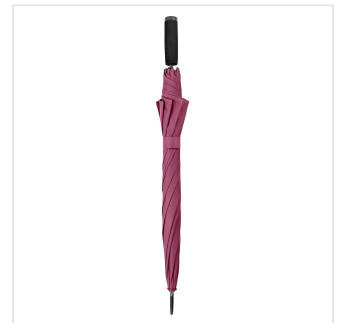

1145 AC regular umbrella

- Klassieke automatische paraplu met comfortabele rechte handgreep
- AC (automatic open) functie voor snel en eenvoudig openen
- Windproof systeem voor extra stabiliteit bij harde wind
- 100% polyester pongee doek voor duurzame bescherming tegen regen
- Stevige constructie met stalen steel en fiberglas baleinen
- Diameter 100 cm voor optimale dekking
- 8 panelen, geschikt voor bedrukking en personalisatie
- Lengte gesloten: 77 cm, gewicht ca. 310 g

Beschikbare maten

1SIZE

Beschikbare kleuren

 bordeaux (PMS: 7428) euroblue (PMS: reflexblue) yellow (PMS: 123) grey (PMS: 425) lime green (PMS: 377) navy (PMS: 2965) orange (PMS: 151) red (PMS: 186) white (PMS: White) black (PMS: black)

Specificaties

Merk	FARE
Categorie	Novelties
Artikelcode	1145
Formaat	98 cm
Gewicht	310 gr
Materiaal	100% Polyester pongee
Aantal in binnenverpakking	12
Artikelen in omdoos	24
Land van herkomst	China
Mogelijke bewerkingen	Transferprint