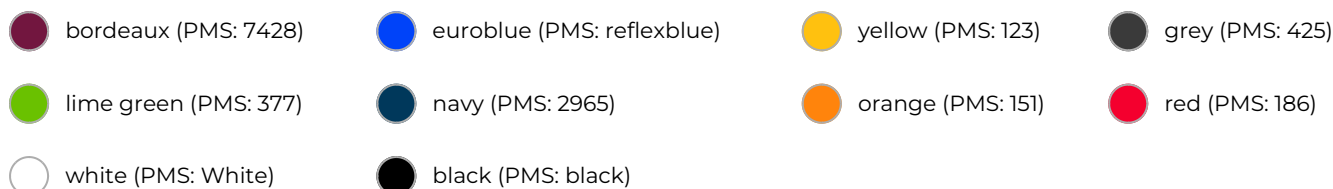

1145 AC regular umbrella

- Klassieke automatische paraplu met comfortabele rechte handgreep
- AC (automatic open) functie voor snel en eenvoudig openen
- Windproof systeem voor extra stabiliteit bij harde wind
- 100% polyester pongee doek voor duurzame bescherming tegen regen
- Stevige constructie met stalen steel en fiberglas baleinen
- Diameter 100 cm voor optimale dekking
- 8 panelen, geschikt voor bedrukking en personalisatie
- Lengte gesloten: 77 cm, gewicht ca. 310 g

Beschikbare maten

1SIZE

Beschikbare kleuren

Specificaties

Merk	FARE
Categorie	Novelties
Artikelcode	1145
Formaat	98 cm
Gewicht	310 gr
Materiaal	100% Polyester pongee
Aantal in binnenverpakking	12
Artikelen in omdoos	24
Land van herkomst	China
Mogelijke bewerkingen	Transferprint