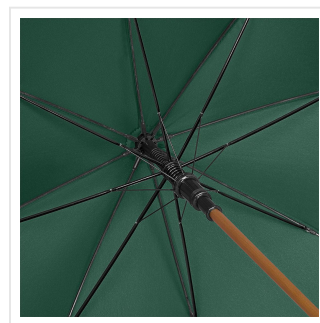

3310 AC woodshaft regular umbrella

- Luxe gekruld houten handvat.
- Handige drukknop met snelle automatische openingsfunctie.
- Attractief geprijsd model.
- Het windproof frame is gemaakt voor alledaagse windhozen en gaat jaren mee.
- Het 100% polyester pongee doek is ideaal om haarfijn te bedrukken.
- 3 jaar garantie op fabrieksfouten.
- Lange levensduur door onderdelen van hoogwaardige kwaliteit.

Beschikbare maten

1SIZE

Beschikbare kleuren

dark green (PMS: 5467)

anthracite (PMS: 433)

navy (PMS: 2965)

red (PMS: 186)

white (PMS: -)

Specificaties

Merk	FARE
Categorie	Reguliere paraplu's tot 105 cm
Artikelcode	3310
Formaat	105
Gewicht	439 gr
Materiaal	100% Polyester
Aantal in binnenverpakking	12
Artikelen in omdoos	24
Land van herkomst	China
Mogelijke bewerkingen	Screenprint, Transfer, Sublimatin