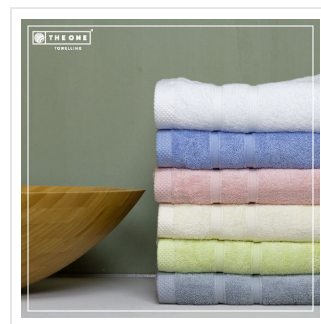

T1-BAMBOO50 Bamboe Handdoek 50 x 100 cm

- 50 x 100 cm is ideaal in de badkamer en tijdens het sporten.
- Door de dikte van 600 gr/m² is de handdoek extra zacht.
- De handdoek is milieubewust geproduceerd en is 80% bamboe en 20% gekamd katoen.
- Dit item is geïnspireerd door de prachtige kleuren van Latijns-Amerika.
- Maak nu jouw keuze uit verschillende kleuren.

Beschikbare maten

1SIZE

Beschikbare kleuren

-  aqua (PMS: TPX M059/13)  ivory (PMS: 663)  light grey (PMS: 429)  salmon (PMS: 196)
-  white (PMS: -)  light olive (PMS: TPX P007/13)

Specificaties

Merk	The One Toweling
Categorie	Duurzame collectie
Artikelcode	T1-BAMBOO50
Formaat	50x100cm
Grammage (gr/m²)	600
Gewicht	300 gr
Materiaal	80% bamboe, 20% cotton
Aantal in binnenverpakking	5
Artikelen in omdoos	50
Land van herkomst	Pakistan
Mogelijke bewerkingen	Embroidery