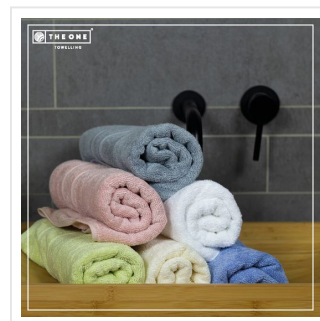

# T1-BAMWASH Bamboe Washandje

- Dit washandje van 16 x 21 cm is ideaal om je mee te wassen.
- Door de zachtheid is dit item gebruiksvriendelijk voor je gezicht.
- De dikte van 600 gr/m2 maakt de stof extra zacht.
- Het washandje is milieubewust geproduceerd van 80% bamboe en 20% gekamd katoen.
- Maak nu jouw keuze uit verschillende kleuren.

## Beschikbare maten

1SIZE

## Beschikbare kleuren

-  aqua (PMS: TPX M059/13)  ivory (PMS: 663)  light grey (PMS: 429)  light olive (PMS: TPX P007/13)
-  white (PMS: -)  salmon (PMS: 196)

## Specificaties

<b>Merk</b>	The One Toweling
<b>Categorie</b>	Duurzame collectie
<b>Artikelcode</b>	T1-BAMWASH
<b>Formaat</b>	16x21cm
<b>Grammage (gr/m<sup>2</sup>)</b>	600
<b>Gewicht</b>	40 gr
<b>Materiaal</b>	80% bamboe, 20% cotton
<b>Aantal in binnenverpakking</b>	25
<b>Artikelen in omdoos</b>	250
<b>Land van herkomst</b>	Pakistan
<b>Mogelijke bewerkingen</b>	Borduren