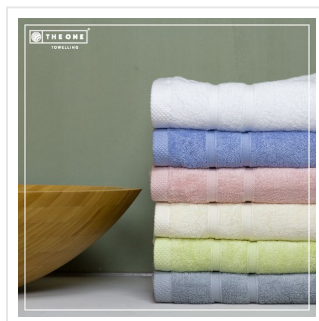

# T1-BAMWASH Bamboe Washandje

- Dit washandje van 16 x 21 cm is ideaal om je mee te wassen.
- Door de zachtheid is dit item gebruiksvriendelijk voor je gezicht.
- De dikte van 600 gr/m2 maakt de stof extra zacht.
- Het washandje is milieubewust geproduceerd van 80% bamboe en 20% gekamd katoen.
- Maak nu jouw keuze uit verschillende kleuren.

## Beschikbare maten

1SIZE

## Beschikbare kleuren

-  aqua (PMS: TPX M059/13)  ivory (PMS: 663)  light grey (PMS: 429)  light olive (PMS: TPX P007/13)
-  white (PMS: -)  salmon (PMS: 196)

## Specificaties

<b>Merk</b>	The One Toweling
<b>Categorie</b>	Duurzame collectie
<b>Artikelcode</b>	T1-BAMWASH
<b>Formaat</b>	16x21cm
<b>Grammage (gr/m<sup>2</sup>)</b>	600
<b>Gewicht</b>	40 gr
<b>Materiaal</b>	80% bamboe, 20% cotton
<b>Aantal in binnenverpakking</b>	25
<b>Artikelen in omdoos</b>	250
<b>Land van herkomst</b>	Pakistan
<b>Mogelijke bewerkingen</b>	Borduren