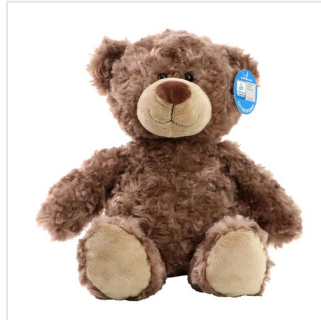

M160364 Bear Bodo

- De Bodo knuffelbeer is heerlijk zacht.
- Kies jouw favoriete maat: S van 18 cm, M van 25 cm, L van 30 cm en XL van 40 cm.
- Personaliseer de knuffel met een bedrukt T-shirt, (driehoek)sjaal en label.
- Bodo S past het T-shirt in maat M en de (driehoek)sjaal in maat S.
- Bodo M past het T-shirt en de sjaal in maat L en de driehoeksjaal in maat M.
- Bodo L past het T-shirt in maat XL, de sjaal in maat L en de driehoeksjaal in maat M.
- Bodo XL past het T-shirt in maat XXL.

Beschikbare maten

Beschikbare kleuren

Specificaties

Merk	mbw
Categorie	Knuffels
Artikelcode	M160364
Formaat	32x24x58, 11x21x26, 5, 18x26, 5x35, 19, 5x27x45
Gewicht	385 gr
Materiaal	, polyurethane foam
Aantal in binnenverpakking	6,40,15,10
Artikelen in omdoos	6,40,15,10
Land van herkomst	China
Mogelijke bewerkingen	Pad Printing, Transferprint