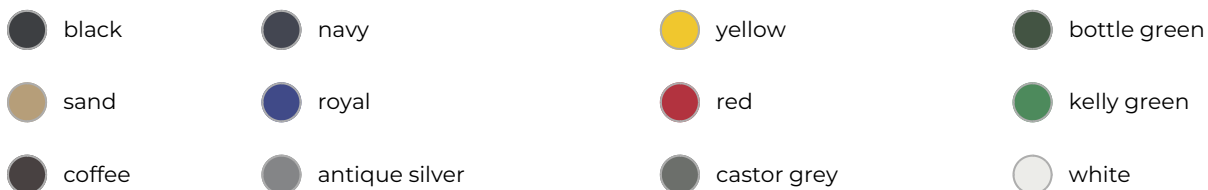

## 306 Cap unisex Sandwich 6P

- Deze sandwich cap heeft 6 panelen.
- Het is gemaakt van 100% katoen.
- De 2 voorpanelen zijn gelijmd.
- De klep is licht gebogen, heeft stiksels.
- De klep heeft een contrasterende streep.
- Er zijn geborduurde ventilatiegaten.
- De zweetband zorgt voor draagcomfort.
- Verstelbaar via de gesp.
- Borduur de cap naar wens.

### Beschikbare maten

ADJUSTABLE

### Beschikbare kleuren