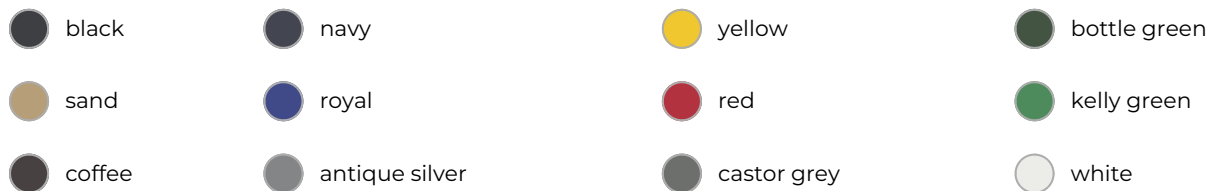

306 Cap unisex Sandwich 6P

- Deze sandwich cap heeft 6 panelen.
- Het is gemaakt van 100% katoen.
- De 2 voorpanelen zijn gelijmd.
- De klep is licht gebogen, heeft stiksels.
- De klep heeft een contrasterende streep.
- Er zijn geborduurde ventilatiegaten.
- De zweetband zorgt voor draagcomfort.
- Verstelbaar via de gesp.
- Borduur de cap naar wens.

Beschikbare maten

ADJUSTABLE

Beschikbare kleuren

Specificaties

Merk	Malfini
Categorie	Caps
Artikelcode	306
Grammage (gr/m²)	340
Gewicht	378 gr
Materiaal	100% cotton
Aantal in binnenvpakking	20
Artikelen in omdoos	120
Mogelijke bewerkingen	Borduren, Transferdruk