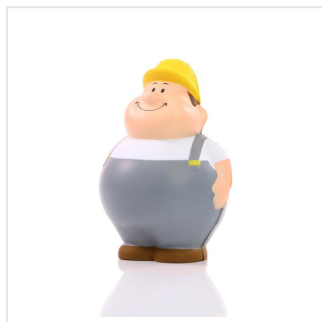

M124261 Construction worker Bert®

- Squeezies® Construction Worker Bert® is te vinden op de bouwplaats.
- De anti-stress handtrainer motiveert je met zijn blij gezicht.
- Dit materiaal gaat lang mee en is gemaakt om in te knijpen.
- Maak jouw bouwpersoneel blij met deze harde werker.
- Ideaal voor stress, verveling of een cool bureau.

Beschikbare maten

1SIZE

Beschikbare kleuren

multicolour (PMS: 115, 7579)

Specificaties

Merk	mbw
Categorie	Antistress geschenken
Artikelcode	M124261
Formaat	6x7x10
Gewicht	35 gr
Materiaal	polyurethane foam
Aantal in binnenverpakking	50
Artikelen in omdoos	150
Land van herkomst	China
Mogelijke bewerkingen	Tampondruk