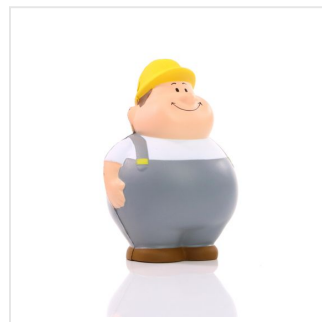

M124261 Construction worker Bert®

- Squeezies® Construction Worker Bert® is te vinden op de bouwplaats.
- De anti-stress handtrainer motiveert je met zijn blij gezicht.
- Dit materiaal gaat lang mee en is gemaakt om in te knijpen.
- Maak jouw bouwpersoneel blij met deze harde werker.
- Ideaal voor stress, verveling of een cool bureau.

Beschikbare maten

1SIZE

Beschikbare kleuren

multicolour (PMS: 115, 7579)

Specificaties

Merk	mbw
Categorie	Antistress geschenken
Artikelcode	M124261
Formaat	6x7x10
Gewicht	35 gr
Materiaal	polyurethane foam
Aantal in binnenverpakking	50
Artikelen in omdoos	150
Land van herkomst	China
Mogelijke bewerkingen	Tampondruk