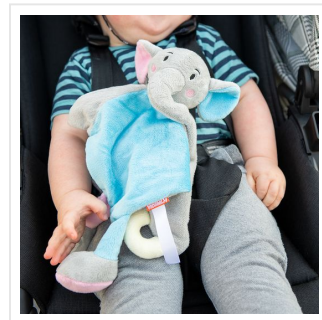

# M160882 Cuddly blanket elephant

- Het knuffeldoekje in de vorm van een olifant is alles wat een baby nodig heeft.
- De verschillende vormen zijn perfect voor babyhanden.
- De olifant geeft comfort aan de baby.
- Deze knuffel is 40 cm groot.
- Personaliseer zijn label met een logo.

## Beschikbare maten

1SIZE