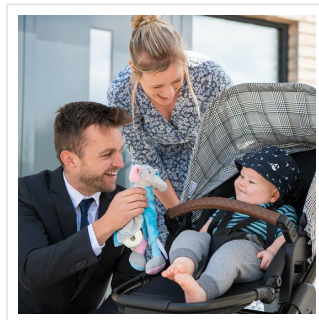

# M160882 Cuddly blanket elephant

- Het knuffeldoekje in de vorm van een olifant is alles wat een baby nodig heeft.
- De verschillende vormen zijn perfect voor babyhanden.
- De olifant geeft comfort aan de baby.
- Deze knuffel is 40 cm groot.
- Personaliseer zijn label met een logo.