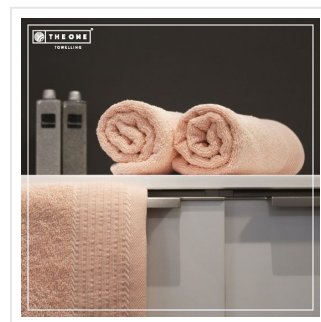

T1-DELUXE50 Deluxe Handdoeken 50 x 100 cm

- De luxe handdoek van 50 x 100 cm is ideaal in de badkamer of in de sportschool.
- Geniet van de zachtheid door een stofdikte van 550 gr/m².
- Deze handdoek heeft een hoog absorptiegehalte door het gekamde katoen.
- De handige ophanglus zorgt voor meer gebruikersgemak.
- Kies uit de prachtige kleuren geïnspireerd op Latijns-Amerika.

Beschikbare maten

1SIZE

Beschikbare kleuren

- | | | | |
|--|--|--|--|
|  mint (PMS: 573) |  Plum (PMS: 262) |  petrol (PMS: 5493) |  navy (PMS: 282) |
|  salmon (PMS: 196) |  olive green (PMS: 574) |  silvergrey (PMS: 428) |  taupe (PMS: 408) |
|  terra spice (PMS: 7583) |  aqua (PMS: 7682) |  anthracite (PMS: 2336) |  black (PMS: Black 6) |
|  burgundy (PMS: 7427) |  dark green (PMS: 567) |  ivory (PMS: 663) |  white (PMS: -) |

Specificaties

Merk	The One Toweling
Categorie	Wonen
Artikelcode	T1-DELUXE50
Formaat	50x100cm
Grammage (gr/m²)	550
Gewicht	275 gr
Materiaal	100% cotton
Aantal in binnenverpakking	5
Artikelen in omdoos	42,50
Land van herkomst	Pakistan
Mogelijke bewerkingen	Borduren