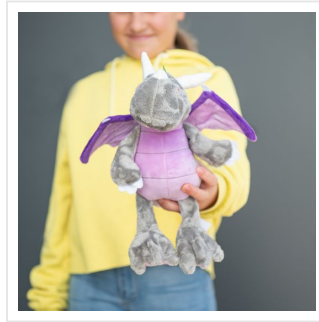

M160890 Dragon Smilla

- De sterke knuffel draak Smilla is 21 cm groot.
- Smilla draagt graag gepersonaliseerde [sjaals](#).
- Ze past de sjaals in maat M.

Beschikbare maten

1SIZE

Beschikbare kleuren

multicolour (PMS: 2354)

Specificaties

Merk	mbw
Categorie	Knuffels
Artikelcode	M160890
Formaat	30x30x21
Gewicht	172 gr
Materiaal	Polyester
Aantal in binnenverpakking	18
Artikelen in omdoos	18
Land van herkomst	China
Mogelijke bewerkingen	Transferprint