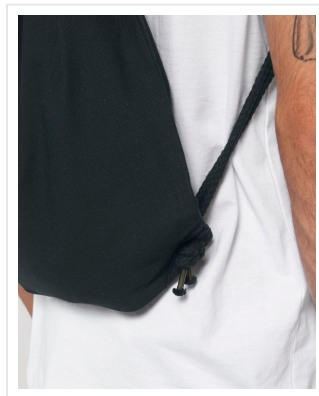

STAU763 Gym Bag

- Deze gymtas is gemaakt van 80% gerecycled katoen en 20% gerecycled polyester.
- Hoogwaardige en stevige afwerking van de tunnel voor het aantrekkoord.
- Verstevigingsstiksels aan de tunnel met aantrekkoord.
- Dik aantrekkoord met knoop aan de uiteinden.
- Metalen oogjes en uiteinden.
- Driehoekige versteviging in de onderste hoeken.
- Bedruk of borduur naar wens.

Beschikbare maten

1SIZE

Beschikbare kleuren

 black (PMS: black7)

 natural (PMS: 7503)

 heather grey (PMS: C.Gray2)

Specificaties

Merk	Stanley/Stella
Categorie	Tassen
Artikelcode	STAU763
Formaat	43x37
Grammage (gr/m²)	300
Gewicht	186 gr
Materiaal	80%cotton, 20% polyester
Aantal in binnenverpakking	5
Artikelen in omdoos	50
Land van herkomst	Bangladesh
Mogelijke bewerkingen	Borduren, Transferdruk