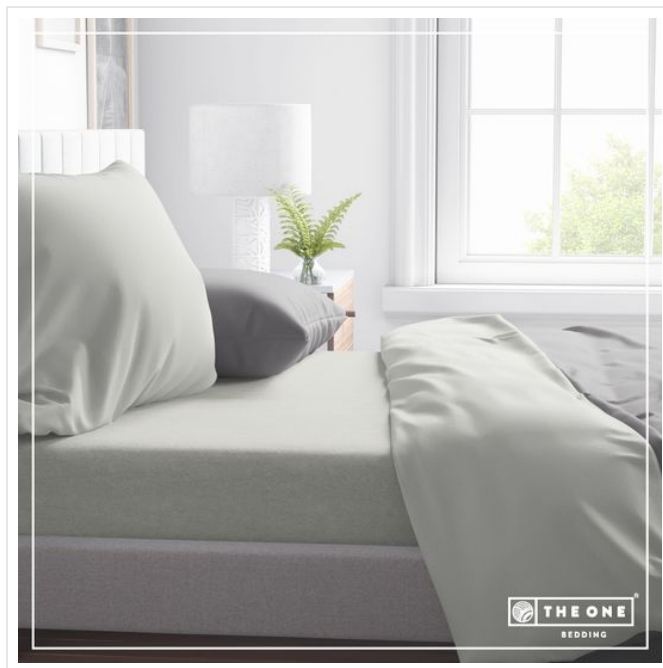

T1-PILLOW Kussensloop

- Kussensloop van The One Towelling.
- Formaat: 60 x 70 cm.
- Combineer met bijhorende beddensets: de [gestreepte](#) en [effen](#) variant of het [hoeslaken](#).

Beschikbare maten

1SIZE

Beschikbare kleuren

● light grey (PMS: 420)

● mauve (PMS: 5025)

● Plum (PMS: 5205)

● cream (PMS: 7527)

Specificaties

Merk	The One Toweling
Categorie	Wonen
Artikelcode	T1-PILLOW
Formaat	60x70cm
Grammage (gr/m²)	140
Gewicht	59 gr
Materiaal	100% cotton
Aantal in binnenverpakking	1
Artikelen in omdoos	40
Land van herkomst	Pakistan