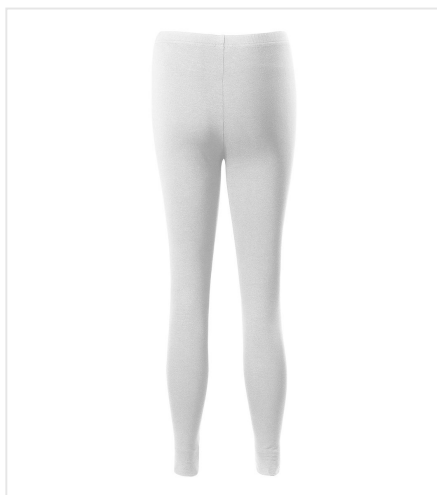

610 Leggings women's Balance

- Deze sportlegging voor vrouwen is ideaal voor sport.
- De stretchstof zorgt voor flexibiliteit.
- Het is een slanke pasvorm zonder zijnaden.
- Er is een elastische band.
- Bedruk of borduur de sportlegging naar wens.

Beschikbare maten

Beschikbare kleuren

white

navy

black

Specificaties

Merk	Malfini
Categorie	Kleding
Artikelcode	610
Grammage (gr/m²)	190
Gewicht	0 gr
Materiaal	95% cotton, 5% elasthan
Aantal in binnenverpakking	1
Artikelen in omdoos	130,110,120
Mogelijke bewerkingen	Borduren, Zeefdruk, Transferdruk