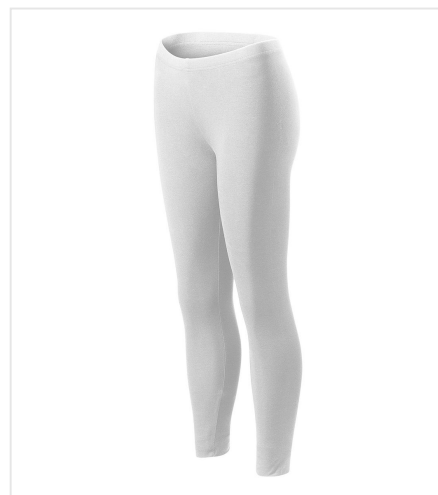

610 Leggings women's Balance

- Deze sportlegging voor vrouwen is ideaal voor sport.
- De stretchstof zorgt voor flexibiliteit.
- Het is een slanke pasvorm zonder zijnaden.
- Er is een elastische band.
- Bedruk of borduur de sportlegging naar wens.

Beschikbare maten

Beschikbare kleuren

white

navy

black

Specificaties

Merk	Malfini
Categorie	Kleding
Artikelcode	610
Grammage (gr/m²)	190
Gewicht	0 gr
Materiaal	95% cotton, 5% elasthan
Aantal in binnenverpakking	1
Artikelen in omdoos	130,110,120
Mogelijke bewerkingen	Borduren, Zeefdruk, Transferdruk