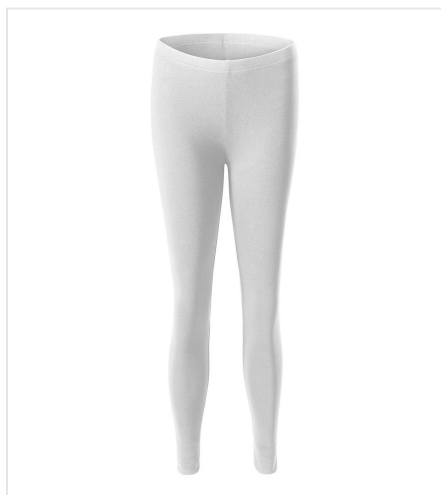

610 Leggings women's Balance

- Deze sportlegging voor vrouwen is ideaal voor sport.
- De stretchstof zorgt voor flexibiliteit.
- Het is een slanke pasvorm zonder zijnaden.
- Er is een elastische band.
- Bedruk of borduur de sportlegging naar wens.

Beschikbare maten

Beschikbare kleuren

white

navy

black

Specificaties

Merk	Malfini
Categorie	Kleding
Artikelcode	610
Grammage (gr/m²)	190
Gewicht	378 gr
Materiaal	95% cotton, 5% elasthan
Aantal in binnenverpakking	1
Artikelen in omdoos	130,110,120
Mogelijke bewerkingen	Borduren, Zeefdruk, Transferdruk