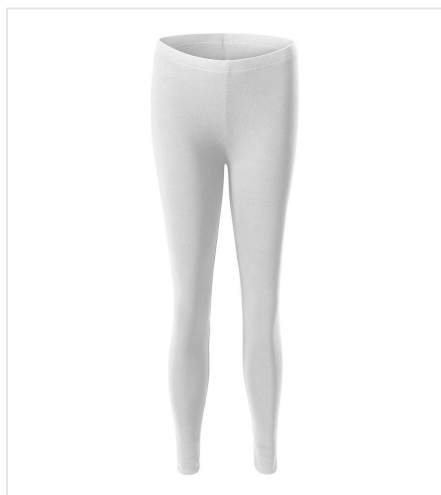

610 Leggings women's Balance

- Deze sportlegging voor vrouwen is ideaal voor sport.
- De stretchstof zorgt voor flexibiliteit.
- Het is een slanke pasvorm zonder zijnaden.
- Er is een elastische band.
- Bedruk of borduur de sportlegging naar wens.

Beschikbare maten

Beschikbare kleuren

white

navy

black

Specificaties

Merk	Malfini
Categorie	Kleding
Artikelcode	610
Grammage (gr/m²)	190
Gewicht	0 gr
Materiaal	95% cotton, 5% elasthan
Aantal in binnenverpakking	1
Artikelen in omdoos	130,110,120
Mogelijke bewerkingen	Borduren, Zeefdruk, Transferdruk