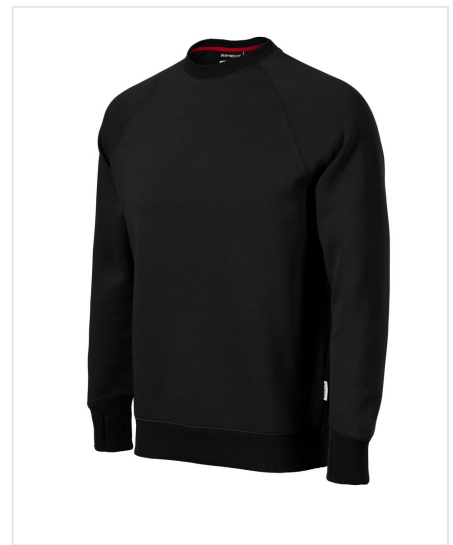

## W42 Men's Sweatshirt Vertex

- Werksweater voor heren.
- Rechte snit met zijnaden.
- Halslijn aan de achterkant met contrasterende tape
- Raglanmouwen met dubbele stiksels.
- 2:2 ribgebreide zoom, manchetten en halslijn met 5% elastaan.
- Manchetten met duimgat.
- Contrasterende elementen.
- Bedruk of borduur naar wens.