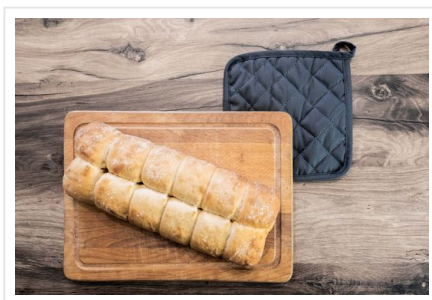

T1-POT Pannenzap

- Deze pannenzap van 21 x 21 cm is perfect voor iedere keuken.
- Compleet met handige lus om de pannenzap aan op te hangen.
- Mix en match met ander keukengerei van The One Towelling®.
- Combineer met het [schort](#), de [ovenwant](#), de [theedoek](#) of de [keukenhanddoek](#).
- Borduur naar wens.

Beschikbare maten

1SIZE

Beschikbare kleuren

taupe (PMS: 408)

white (PMS: -)

anthracite (PMS: 2336)

black (PMS: Black 6)

lime green (PMS: 376)

navy (PMS: 282)

red (PMS: 485)

royal (PMS: 286)

Specificaties

Merk	The One Toweling
Categorie	Keukentextiel
Artikelcode	T1-POT
Formaat	21x21cm
Grammage (gr/m²)	185
Gewicht	17 gr
Materiaal	100% cotton
Aantal in binnenverpakking	5
Artikelen in omdoos	250
Land van herkomst	Pakistan
Mogelijke bewerkingen	Embroidery