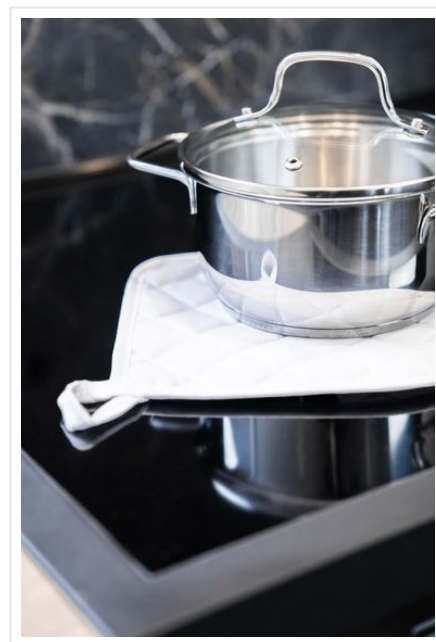

T1-POT Pannenzap

- Deze pannenzap van 21 x 21 cm is perfect voor iedere keuken.
- Compleet met handige lus om de pannenzap aan op te hangen.
- Mix en match met ander keukengerei van The One Towelling®.
- Combineer met het [schort](#), de [ovenwant](#), de [theedoek](#) of de [keukenhanddoek](#).
- Borduur naar wens.