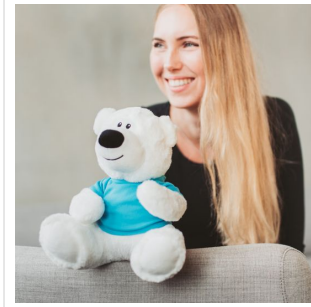

M160951 RecycleBear Ice

- De witte gerecyclede knuffelsbeer is heerlijk zacht.
- Hij is gemaakt van 100% gebruikte en gerecyclede PET flessen.
- Met geborduurde ogen.
- Personaliseer de knuffel met een bedrukt T-shirt, (driehoek)sjaal en label.
- Hij past het [T-shirt](#) en de [sjaal](#) in maat L en de [driehoeksjaal](#) in maat M.
- De beer is 23 cm groot.

Beschikbare maten

M

Beschikbare kleuren

white (PMS: -)

Specificaties

Merk	mbw
Categorie	Knuffels
Artikelcode	M160951
Formaat	19.5x20.5x23
Gewicht	134 gr
Materiaal	recycled polyester
Aantal in binnenvpakking	20
Artikelen in omdoos	20
Land van herkomst	China
Mogelijke bewerkingen	Transferprint