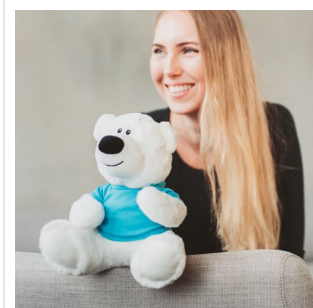

M160951 RecycleBear Ice

- De witte gerecyclede knuffelsbeer is heerlijk zacht.
- Hij is gemaakt van 100% gebruikte en gerecyclede PET flessen.
- Met geborduurde ogen.
- Personaliseer de knuffel met een bedrukt T-shirt, (driehoek)sjaal en label.
- Hij past het T-shirt en de sjaal in maat L en de driehoeksjaal in maat M.
- De beer is 23 cm groot.

Beschikbare maten

M

Beschikbare kleuren

white (PMS: -)

Specificaties

Merk	mbw
Categorie	Knuffels
Artikelcode	M160951
Formaat	19.5x20.5x23
Gewicht	134 gr
Materiaal	recycled polyester
Aantal in binnenverpakking	20
Artikelen in omdoos	20
Land van herkomst	China
Mogelijke bewerkingen	Transferprint