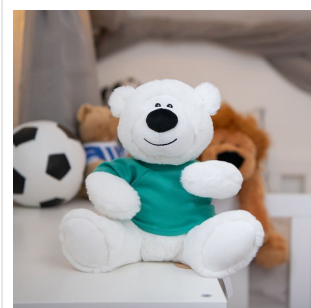

M160951 RecycleBear Ice

- De witte gerecyclede knuffelsbeer is heerlijk zacht.
- Hij is gemaakt van 100% gebruikte en gerecyclede PET flessen.
- Met geborduurde ogen.
- Personaliseer de knuffel met een bedrukt T-shirt, (driehoek)sjaal en label.
- Hij past het T-shirt en de sjaal in maat L en de driehoeksjaal in maat M.
- De beer is 23 cm groot.

Beschikbare maten

M

Beschikbare kleuren

white (PMS: -)

Specificaties

Merk	mbw
Categorie	Knuffels
Artikelcode	M160951
Formaat	19.5x20.5x23
Gewicht	134 gr
Materiaal	recycled polyester
Aantal in binnenverpakking	20
Artikelen in omdoos	20
Land van herkomst	China
Mogelijke bewerkingen	Transferprint