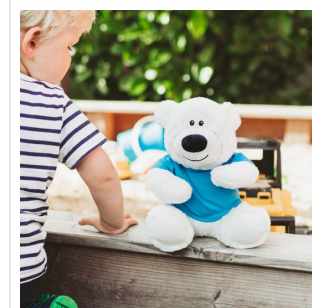

M160951 RecycleBear Ice

- De witte gerecyclede knuffelsbeer is heerlijk zacht.
- Hij is gemaakt van 100% gebruikte en gerecyclede PET flessen.
- Met geborduurde ogen.
- Personaliseer de knuffel met een bedrukt T-shirt, (driehoek)sjaal en label.
- Hij past het T-shirt en de sjaal in maat L en de driehoeksjaal in maat M.
- De beer is 23 cm groot.

Beschikbare maten

M

Beschikbare kleuren

white (PMS: -)

Specificaties

Merk	mbw
Categorie	Knuffels
Artikelcode	M160951
Formaat	19.5x20.5x23
Gewicht	134 gr
Materiaal	recycled polyester
Aantal in binnenverpakking	20
Artikelen in omdoos	20
Land van herkomst	China
Mogelijke bewerkingen	Transferprint