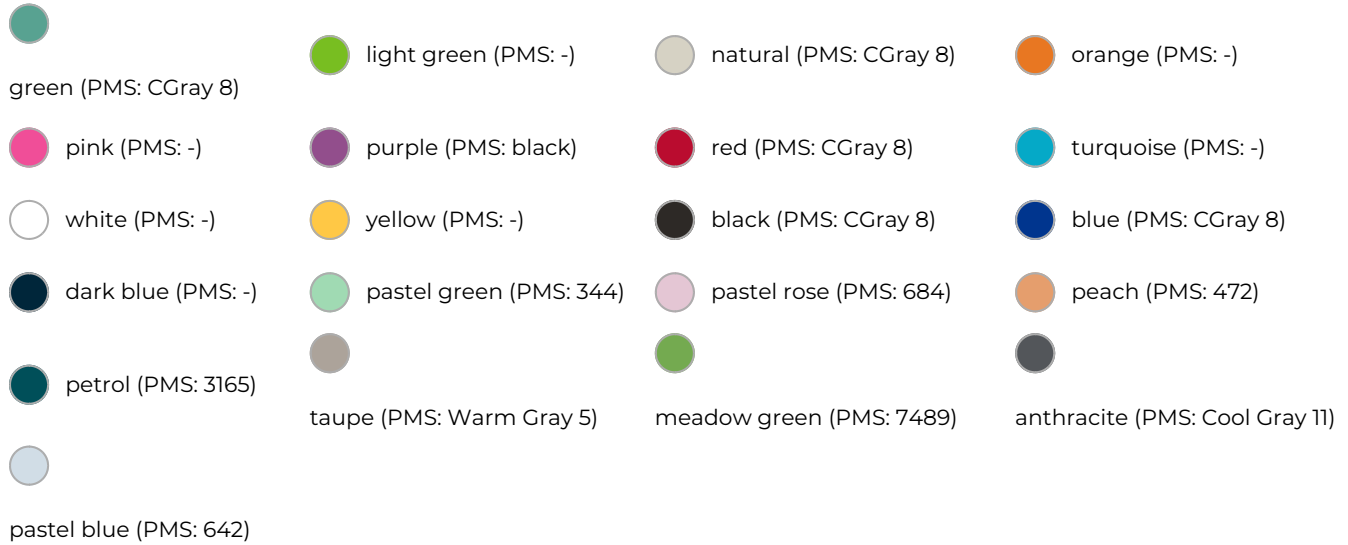

## M161000 Scarf

- Deze sjaal is geschikt voor knuffels.
- Er zijn drie verschillende maten.
- Personaliseer de sjaal met een logo.

### Beschikbare maten

## Beschikbare kleuren