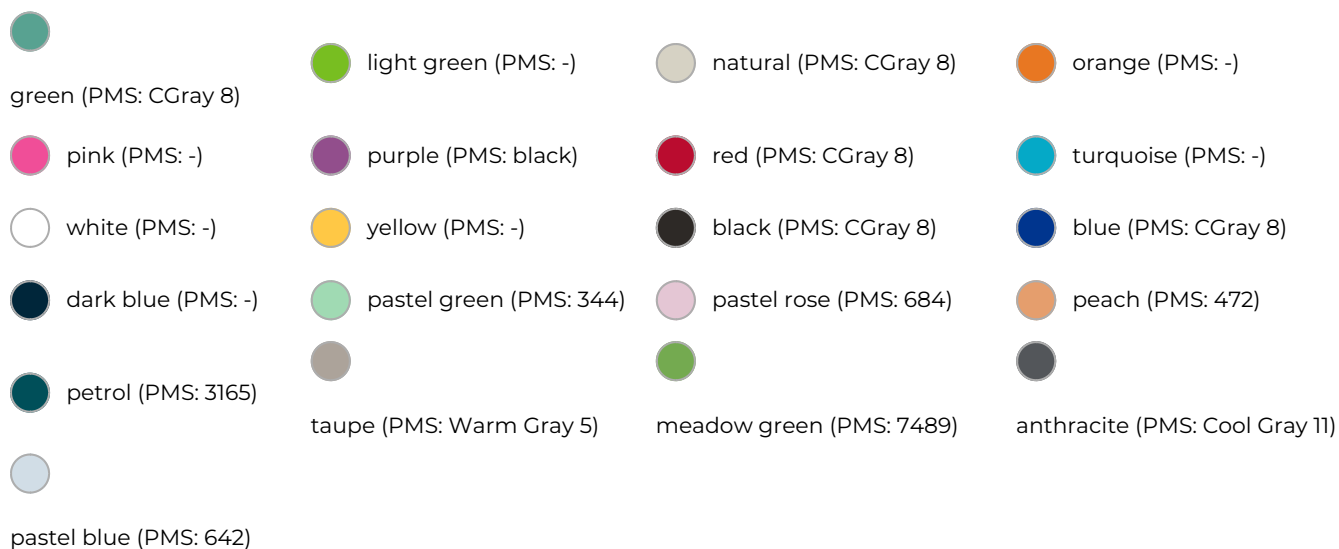

## M161000 Scarf

- Deze sjaal is geschikt voor knuffels.
- Er zijn drie verschillende maten.
- Personaliseer de sjaal met een logo.

### Beschikbare maten

S

M

L

## Beschikbare kleuren