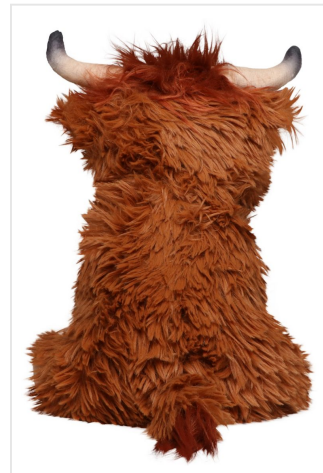

# M160908 Scottish Highland Cattle Bobby

- Zachte pluche knuffel in realistische Highland cattle uitvoering
- Gemaakt van hoogwaardige polyester pluche voor duurzaam gebruik en vormbehoud
- Gedetailleerde afwerking met stevige vulling en nauwkeurig afgewerkte naden
- Slijtvast en geschikt voor intensief en langdurig gebruik
- Veilig geproduceerd volgens geldende EU-normen
- Compact formaat, ideaal als promotioneel geschenk
- Voorzien van label of accessoires voor branding

## Beschikbare maten

1SIZE