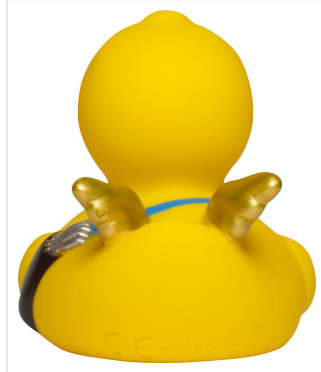

M131162 Squeaky duck amor

- De cupido badeend schiet een pijltje door je hart.
- Deze badeend is 8 cm groot.
- Hij maakt een piepend geluid als je er in knijpt.

Beschikbare maten

1SIZE

Beschikbare kleuren

multicolour (PMS: -)

Specificaties

Merk	mbw
Categorie	Badeendjes
Artikelcode	M131162
Formaat	8.5x7x7.5
Gewicht	42 gr
Materiaal	PVC
Aantal in binnenverpakking	50
Artikelen in omdoos	200
Land van herkomst	China
Mogelijke bewerkingen	Tampondruk