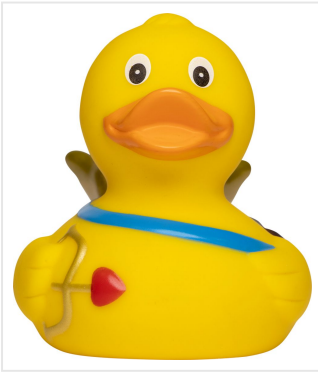

M131162 Squeaky duck amor

- De cupido badeend schiet een pijltje door je hart.
- Deze badeend is 8 cm groot.
- Hij maakt een piepend geluid als je er in knijpt.

Beschikbare maten

1SIZE

Beschikbare kleuren

multicolour (PMS: -)

Specificaties

Merk	mbw
Categorie	Badeendjes
Artikelcode	M131162
Formaat	8.5x7x7.5
Gewicht	42 gr
Materiaal	PVC
Aantal in binnenverpakking	50
Artikelen in omdoos	200
Land van herkomst	China
Mogelijke bewerkingen	Tampondruk