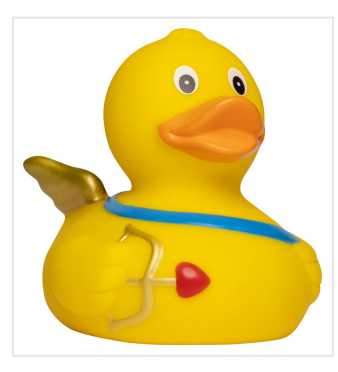

M131162 Squeaky duck amor

- De cupido badeend schiet een pijltje door je hart.
- Deze badeend is 8 cm groot.
- Hij maakt een piepend geluid als je er in knijpt.

Beschikbare maten

1SIZE

Beschikbare kleuren

multicolour (PMS: -)

Specificaties

Merk	mbw
Categorie	Badeendjes
Artikelcode	M131162
Formaat	8.5x7x7.5
Gewicht	42 gr
Materiaal	PVC
Aantal in binnenverpakking	50
Artikelen in omdoos	200
Land van herkomst	China
Mogelijke bewerkingen	Tampondruk