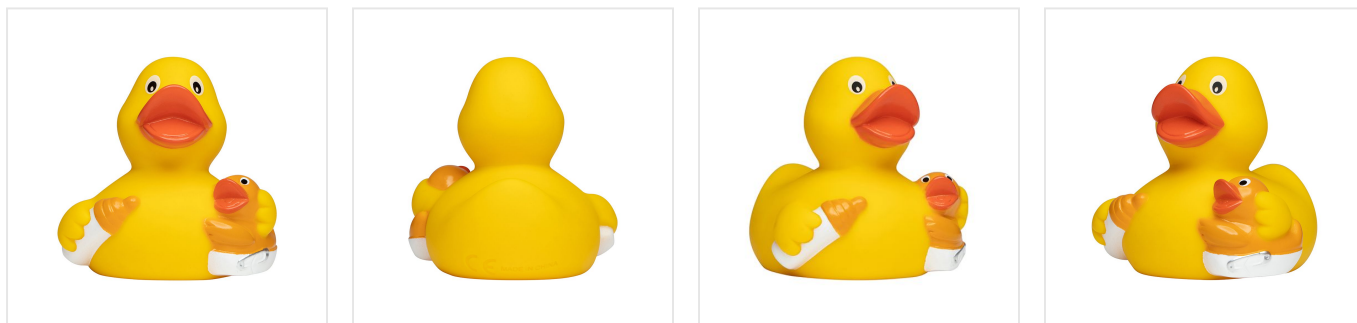

M131140 Squeaky duck baby bottle

- Deze eend verzorgt een babyeend met de fles.
- Deze badeend is beschikbaar in 8 cm.
- Hij maakt een piepend geluid als je er in knijpt.

Beschikbare maten

1SIZE

Beschikbare kleuren

multicolour (PMS: -)

Specificaties

Merk	mbw
Categorie	Badeendjes
Artikelcode	M131140
Formaat	8x7.5x7.5
Gewicht	47 gr
Materiaal	PVC
Aantal in binnenverpakking	50
Artikelen in omdoos	100
Land van herkomst	China
Mogelijke bewerkingen	Tampondruk