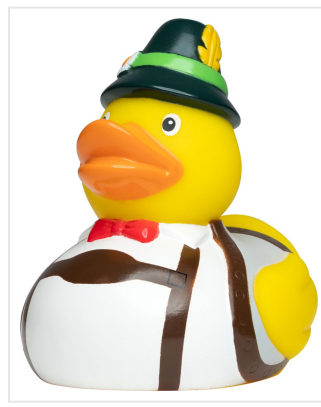

M131087 Squeaky duck bavarian male

- De Bavarische badeend heeft een traditionele hoed.
- Deze badeend is 8 cm groot.
- Hij maakt een piepend geluid als je er in knijpt.

Beschikbare maten

1SIZE

Beschikbare kleuren

multicolour (PMS: 2292)

Specificaties

Merk	mbw
Categorie	Badeendjes
Artikelcode	M131087
Formaat	8x7x9
Gewicht	47 gr
Materiaal	PVC
Aantal in binnenverpakking	50
Artikelen in omdoos	100
Land van herkomst	China
Mogelijke bewerkingen	Tampondruk