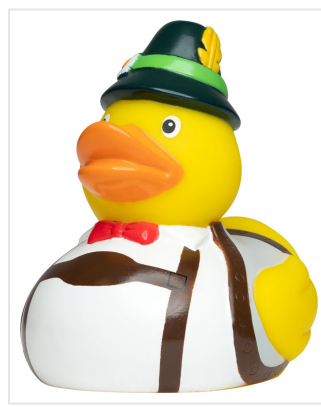

M131087 Squeaky duck bavarian male

- De Bavarische badeend heeft een traditionele hoed.
- Deze badeend is 8 cm groot.
- Hij maakt een piepend geluid als je er in knijpt.

Beschikbare maten

1SIZE

Beschikbare kleuren

multicolour (PMS: 2292)

Specificaties

| | |
|-----------------------------------|------------|
| Merk | mbw |
| Categorie | Badeendjes |
| Artikelcode | M131087 |
| Formaat | 8x7x9 |
| Gewicht | 47 gr |
| Materiaal | PVC |
| Aantal in binnenverpakking | 50 |
| Artikelen in omdoos | 100 |
| Land van herkomst | China |
| Mogelijke bewerkingen | Tampondruk |