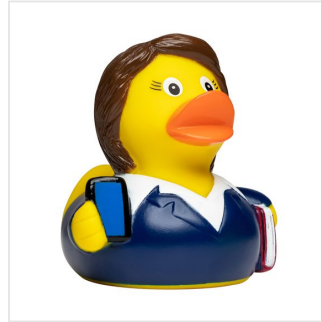

M131262 Squeaky duck businesswoman

- De business badeend vervult ieder taak.
- Deze badeend is 8 cm groot.
- Hij maakt een piepend geluid als je er in knijpt.

Beschikbare maten

1SIZE

Beschikbare kleuren

multicolour (PMS: black)

Specificaties

Merk	mbw
Categorie	Badeendjes
Artikelcode	M131262
Formaat	5x8, 8x7
Gewicht	44 gr
Materiaal	PVC
Aantal in binnenverpakking	50
Artikelen in omdoos	200
Land van herkomst	China
Mogelijke bewerkingen	Transferprint