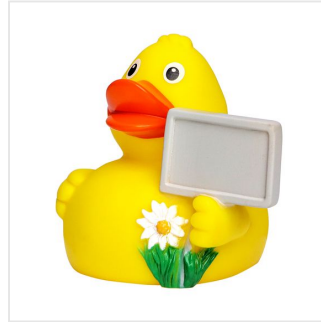

## M131126 Squeaky duck CityDuck®

- Op het bord van deze badeend past jouw persoonlijke tekst.
- Deze badeend is beschikbaar in 8 cm.
- Hij maakt een piepend geluid als je er in knijpt.

### Beschikbare maten

1SIZE

### Beschikbare kleuren

 yellow/orange (PMS: -)