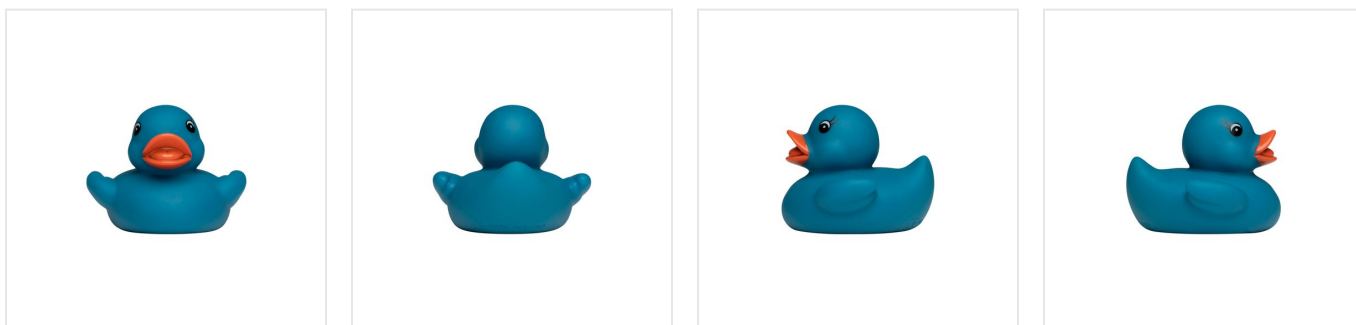

M131043 Squeaky duck colour changing

- Deze badeend met vleugels verandert van kleur bij temperatuurverschil.
- Hij is beschikbaar als badeend van 6 cm.
- Er zijn verschillende kleurencombinaties.
- Hij maakt een piepend geluid als je er in knijpt.
- Geef deze magische badeend als relatiegeschenk.

Beschikbare maten

1SIZE

Beschikbare kleuren

 light blue (PMS: 1225)

 purple (PMS: -)

Specificaties

Merk	mbw
Categorie	Badeendjes
Artikelcode	M131043
Formaat	6x6x4.3
Gewicht	19 gr
Materiaal	PVC
Aantal in binnenvpakking	150
Artikelen in omdoos	300
Land van herkomst	China
Mogelijke bewerkingen	Tampondruk