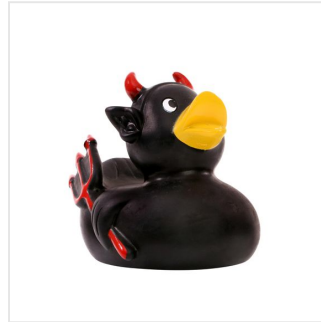

M131037 Squeaky duck devil

- De duivel badeend is niet zo onschuldig als andere badeenden.
- Deze badeend is 8 cm groot.
- Hij maakt een piepend geluid als je er in knijpt.

Beschikbare maten

8.0 CM

Beschikbare kleuren

● black (PMS: 320)

● red (PMS: -)

Specificaties

Merk	mbw
Categorie	Badeendjes
Artikelcode	M131037
Formaat	8x7x8
Gewicht	58 gr
Materiaal	PVC
Aantal in binnenverpakking	50
Artikelen in omdoos	100
Land van herkomst	China
Mogelijke bewerkingen	Tampondruk