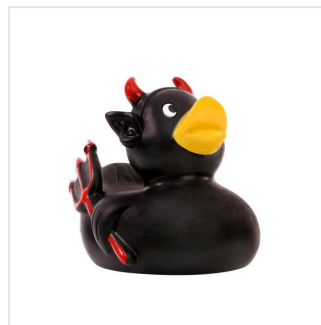

M131037 Squeaky duck devil

- De duivel badeend is niet zo onschuldig als andere badeenden.
- Deze badeend is 8 cm groot.
- Hij maakt een piepend geluid als je er in knijpt.

Beschikbare maten

8.0 CM

Beschikbare kleuren

● black (PMS: 320)

● red (PMS: -)

Specificaties

Merk	mbw
Categorie	Badeendjes
Artikelcode	M131037
Formaat	8x7x8
Gewicht	58 gr
Materiaal	PVC
Aantal in binnenverpakking	50
Artikelen in omdoos	100
Land van herkomst	China
Mogelijke bewerkingen	Tampondruk