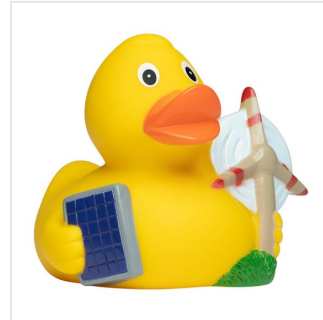

M131155 Squeaky duck energy

- De energie badeend stimuleert groene energie.
- Deze badeend is 8 cm groot.
- Hij maakt een piepend geluid als je er in knijpt.

Beschikbare maten

1SIZE

Beschikbare kleuren

multicolour (PMS: -)

Specificaties

Merk	mbw
Categorie	Badeendjes
Artikelcode	M131155
Formaat	8x8.5x7.5
Gewicht	54 gr
Materiaal	PVC
Aantal in binnenverpakking	50
Artikelen in omdoos	100
Land van herkomst	China
Mogelijke bewerkingen	Tampondruk