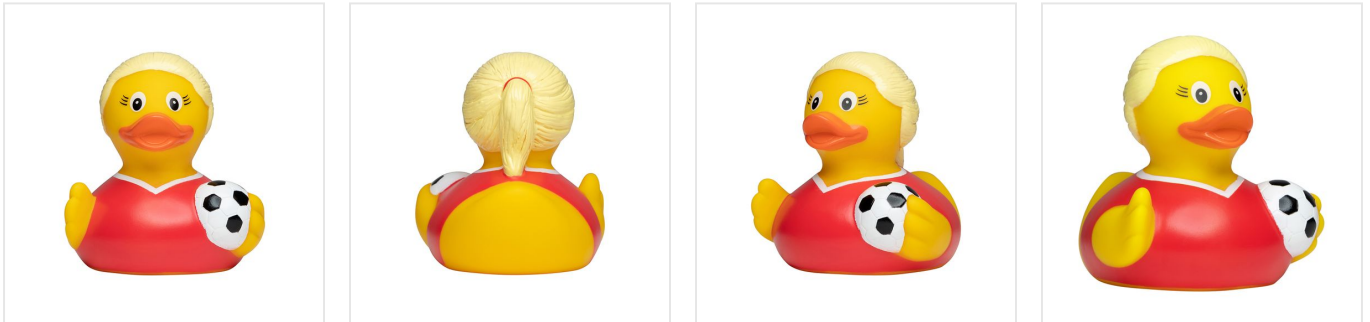

M131279 Squeaky duck Female soccer player

- De vrouwelijke voetbal badeend scoort altijd.
- Deze badeend is 8 cm groot.
- Hij maakt een piepend geluid als je er in knijpt.

Beschikbare maten

1SIZE

Beschikbare kleuren

multicolour (PMS: 539)

Specificaties

Merk	mbw
Categorie	Badeendjes
Artikelcode	M131279
Formaat	8x7x7.5
Gewicht	48 gr
Materiaal	PVC
Aantal in binnenverpakking	50
Artikelen in omdoos	200
Land van herkomst	China
Mogelijke bewerkingen	Tampondruk