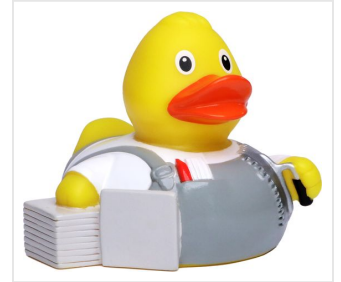

M131286 Squeaky duck floor tiler

- De vloerlegger badeend staat altijd voor je klaar.
- Deze badeend is 8 cm groot.
- Hij maakt een piepend geluid als je er in knijpt.

Beschikbare maten

1SIZE

Beschikbare kleuren

multicolour (PMS: 368)

Specificaties

Merk	mbw
Categorie	Badeendjes
Artikelcode	M131286
Formaat	8x8.5x7.5
Gewicht	39 gr
Materiaal	PVC
Aantal in binnenverpakking	50
Artikelen in omdoos	100
Land van herkomst	China
Mogelijke bewerkingen	Tampondruk