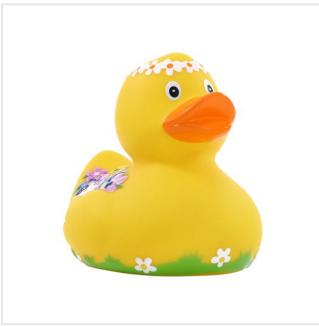

M131290 Squeaky duck Flower Design

- De bloem badeend heeft een kroon van madeliefjes en heeft zin in de lente.
- Deze badeend is 8 cm groot.
- Hij maakt een piepend geluid als je er in knijpt.

Beschikbare maten

1SIZE

Beschikbare kleuren

multicolour (PMS: 210)

Specificaties

Merk	mbw
Categorie	Badeendjes
Artikelcode	M131290
Formaat	8.5x7x7.5
Gewicht	42 gr
Materiaal	PVC
Aantal in binnenverpakking	50
Artikelen in omdoos	100
Land van herkomst	China
Mogelijke bewerkingen	Tampondruk