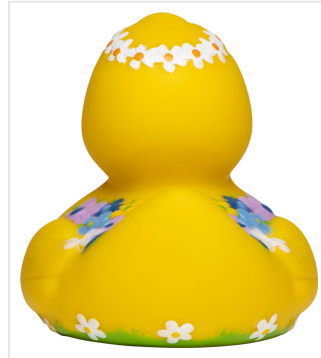

M131290 Squeaky duck Flower Design

- De bloem badeend heeft een kroon van madeliefjes en heeft zin in de lente.
- Deze badeend is 8 cm groot.
- Hij maakt een piepend geluid als je er in knijpt.

Beschikbare maten

1SIZE

Beschikbare kleuren

multicolour (PMS: 210)

Specificaties

Merk	mbw
Categorie	Badeendjes
Artikelcode	M131290
Formaat	8.5x7x7.5
Gewicht	42 gr
Materiaal	PVC
Aantal in binnenverpakking	50
Artikelen in omdoos	100
Land van herkomst	China
Mogelijke bewerkingen	Tampondruk