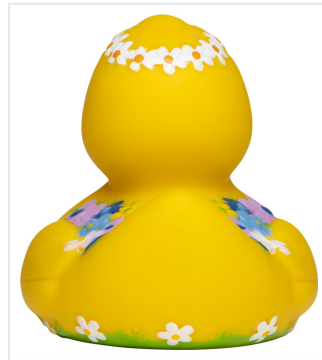

M131290 Squeaky duck Flower Design

- De bloem badeend heeft een kroon van madeliefjes en heeft zin in de lente.
- Deze badeend is 8 cm groot.
- Hij maakt een piepend geluid als je er in knijpt.

Beschikbare maten

1SIZE

Beschikbare kleuren

multicolour (PMS: 210)

Specificaties

Merk	mbw
Categorie	Badeendjes
Artikelcode	M131290
Formaat	8.5x7x7.5
Gewicht	42 gr
Materiaal	PVC
Aantal in binnenverpakking	50
Artikelen in omdoos	100
Land van herkomst	China
Mogelijke bewerkingen	Tampondruk