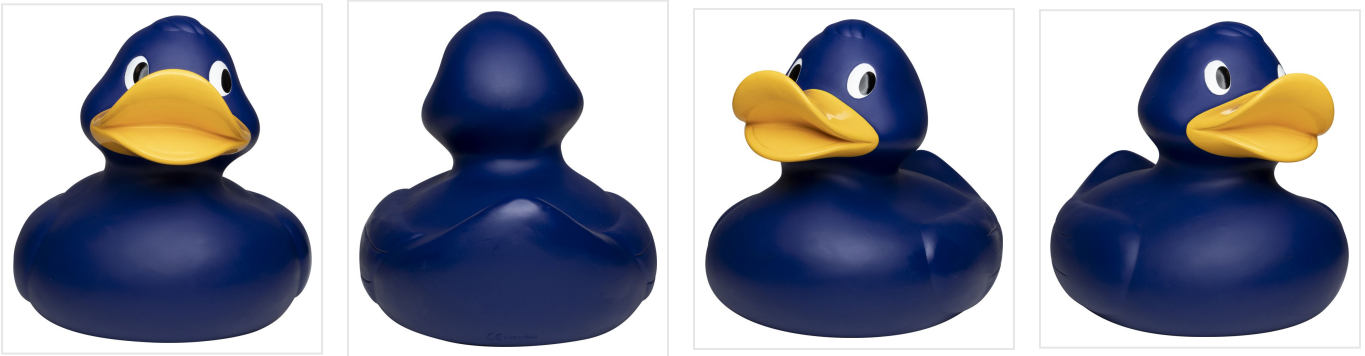

## M131051 Squeaky duck giant

- De giant badeenden zijn een blikvanger in iedere ruimte.
- De giganten onder de badeenden zijn de XL, de XXL en de 4XL
- Deze eenden hebben een afmeting van 15, 21 en 30 cm
- De badeend is beschikbaar in verschillende kleuren.
- Hij maakt een piepend geluid als je er in knijpt.

### Beschikbare maten

15.0 CM 21.0 CM 30.0 CM

### Beschikbare kleuren

### Specificaties

<b>Merk</b>	mbw
<b>Categorie</b>	Badeendjes
<b>Artikelcode</b>	M131051
<b>Formaat</b>	30x25.5x24.5, 15x11.5x11.5, 21x18x12
<b>Gewicht</b>	1.049 gr
<b>Materiaal</b>	PVC
<b>Aantal in binnenverpakking</b>	1,20,5
<b>Artikelen in omdoos</b>	2,40,10
<b>Land van herkomst</b>	China
<b>Mogelijke bewerkingen</b>	Tampondruk, Sticker, Pad Printing