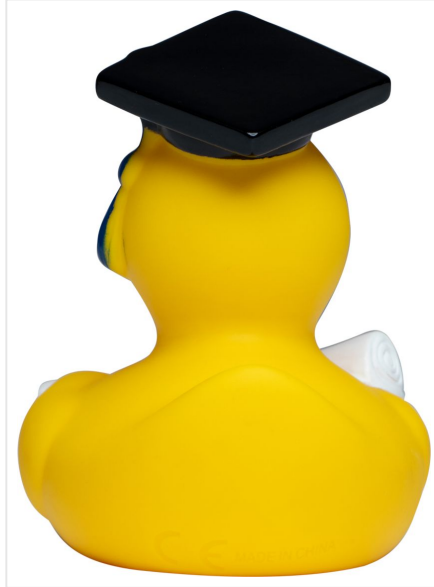

M131032 Squeaky duck graduate

- De afgestudeerde badeend is trots op zijn diploma.
- Deze badeend is 8 cm groot.
- Hij maakt een piepend geluid als je er in knijpt.

Beschikbare maten

1SIZE

Beschikbare kleuren

multicolour (PMS: 507)

Specificaties

Merk	mbw
Categorie	Badeendjes
Artikelcode	M131032
Formaat	8.5x7x8.5
Gewicht	47 gr
Materiaal	PVC
Aantal in binnenvpakking	50
Artikelen in omdoos	100
Land van herkomst	China
Mogelijke bewerkingen	Tampondruk