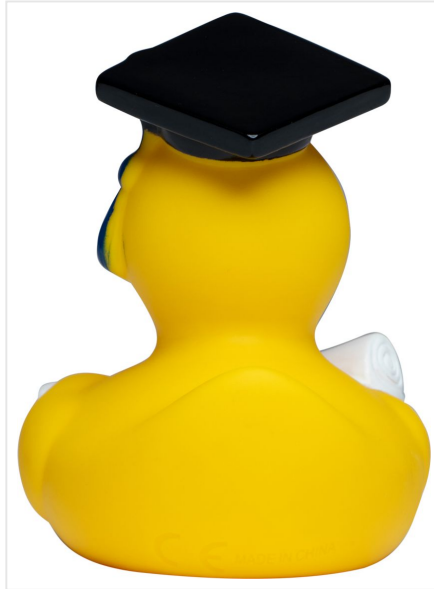

## M131032 Squeaky duck graduate

- De afgestudeerde badeend is trots op zijn diploma.
- Deze badeend is 8 cm groot.
- Hij maakt een piepend geluid als je er in knijpt.

### Beschikbare maten

1SIZE

### Specificaties

<b>Merk</b>	mbw
<b>Categorie</b>	Badeendjes
<b>Artikelcode</b>	M131032
<b>Formaat</b>	8.5x7x8.5
<b>Gewicht</b>	47 gr
<b>Materiaal</b>	PVC
<b>Aantal in binnenvpakking</b>	50
<b>Artikelen in omdoos</b>	100
<b>Land van herkomst</b>	China
<b>Mogelijke bewerkingen</b>	Tampondruk