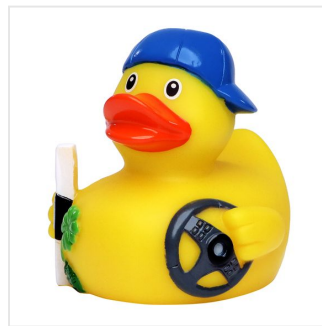

M131275 Squeaky duck Learner

- De stoere, leergierige badeend zet zijn beste vleugel voor.
- Deze badeend is 8 cm groot.
- Hij maakt een piepend geluid als je er in knijpt.

Beschikbare maten

1SIZE

Beschikbare kleuren

multicolour (PMS: 7686)

Specificaties

Merk	mbw
Categorie	Badeendjes
Artikelcode	M131275
Formaat	8x7x8
Gewicht	53 gr
Materiaal	PVC
Aantal in binnenverpakking	50
Artikelen in omdoos	200
Land van herkomst	China
Mogelijke bewerkingen	Tampondruk