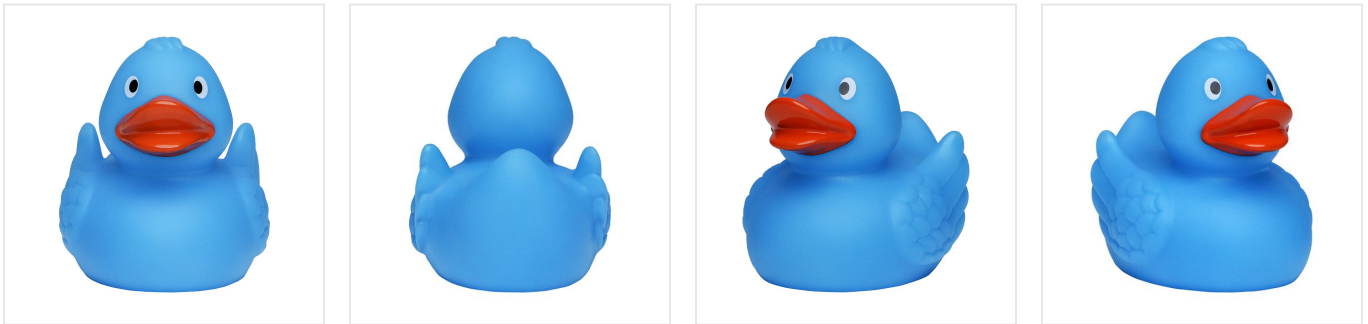

M131280 Squeaky duck Magic with colour change

- Deze badeend met vleugels verandert van kleur bij UV-straling.
- Hij is beschikbaar als badeend van 7,5 cm.
- Er zijn 4 verschillende kleurencombinaties: roze & wit – paars & blauw – wit & groen – mintgroen & paars.
- Hij maakt een piepend geluid als je er in knijpt.
- Geef deze magische badeend als relatiegeschenk.

Beschikbare maten

7,5 CM

Beschikbare kleuren

 light blue (PMS: 2241) milky white (PMS: 539)

Specificaties

Merk	mbw
Categorie	Badeendjes
Artikelcode	M131280
Formaat	7.5x6.5x7
Gewicht	43 gr
Materiaal	PVC
Aantal in binnenvpakking	50
Artikelen in omdoos	100
Land van herkomst	China
Mogelijke bewerkingen	Tampondruk