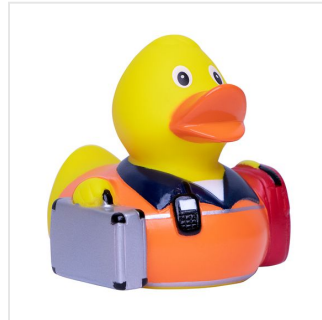

M131254 Squeaky duck paramedic

- De ambulancebroeder badeend zorgt voor je.
- Deze badeend is 8 cm groot.
- Hij maakt een piepend geluid als je er in knijpt.

Beschikbare maten

1SIZE

Beschikbare kleuren

multicolour (PMS: -)

Specificaties

Merk	mbw
Categorie	Badeendjes
Artikelcode	M131254
Formaat	8x7.5x7.5
Gewicht	45 gr
Materiaal	PVC
Aantal in binnenverpakking	50
Artikelen in omdoos	100
Land van herkomst	China
Mogelijke bewerkingen	Tampondruk