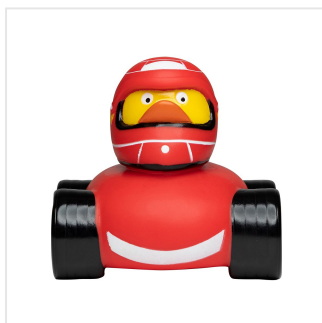

# M131036 Squeaky duck race-duck

- De racende badeend met auto komt als eerste over de streep.
- Deze badeend is 8 cm groot.
- Hij maakt een piepend geluid als je er in knijpt.

## Beschikbare maten

1SIZE