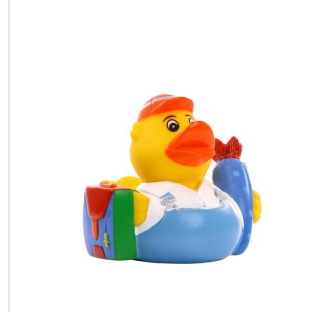

## M131136 Squeaky duck school

- De roze of blauwe badeend is klaar om naar school te gaan.
- Deze badeend is 8 cm groot.
- Hij maakt een piepend geluid als je er in knijpt.

### Beschikbare maten

1SIZE

### Beschikbare kleuren

 light blue (PMS: -)

 rose (PMS: -)