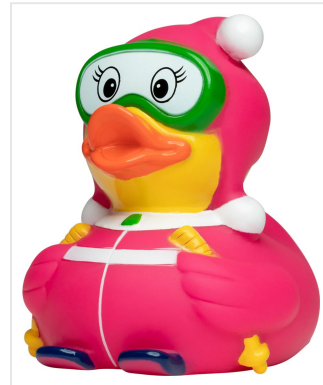

M131091 Squeaky duck skier

- De skiër badeend glijdt van de piste in skipak.
- Deze badeend is 8 cm groot.
- Hij maakt een piepend geluid als je er in knijpt.

Beschikbare maten

1SIZE

Beschikbare kleuren

multicolour (PMS: -)

Specificaties

Merk	mbw
Categorie	Badeendjes
Artikelcode	M131091
Formaat	8.5x6.5x8.5
Gewicht	50 gr
Materiaal	PVC
Aantal in binnenverpakking	50
Artikelen in omdoos	100
Land van herkomst	China
Mogelijke bewerkingen	Tampondruk