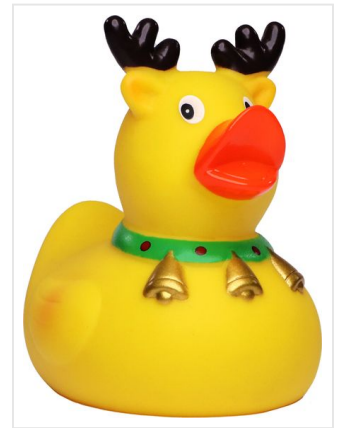

M131217 Squeaky duck x-mas moose

- De rendier badeend is compleet met een gewei en belletjes.
- Deze badeend is 8 cm groot.
- Hij maakt een piepend geluid als je er in knijpt.

Beschikbare maten

1SIZE

Beschikbare kleuren

multicolour (PMS: -)

Specificaties

Merk	mbw
Categorie	Badeendjes
Artikelcode	M131217
Formaat	8.5x6.5x8.5
Gewicht	48 gr
Materiaal	PVC
Aantal in binnenverpakking	50
Artikelen in omdoos	100
Land van herkomst	China
Mogelijke bewerkingen	Tampondruk