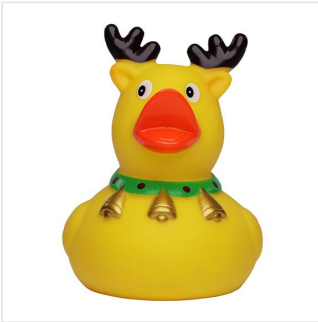

M131217 Squeaky duck x-mas moose

- De rendier badeend is compleet met een gewei en belletjes.
- Deze badeend is 8 cm groot.
- Hij maakt een piepend geluid als je er in knijpt.

Beschikbare maten

1SIZE

Beschikbare kleuren

multicolour (PMS: -)

Specificaties

Merk	mbw
Categorie	Badeendjes
Artikelcode	M131217
Formaat	8.5x6.5x8.5
Gewicht	48 gr
Materiaal	PVC
Aantal in binnenverpakking	50
Artikelen in omdoos	100
Land van herkomst	China
Mogelijke bewerkingen	Tampondruk