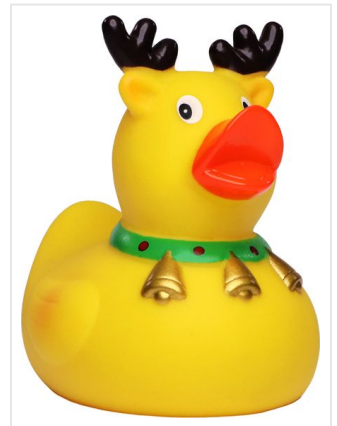

# M131217 Squeaky duck x-mas moose

- De rendier badeend is compleet met een gewei en belletjes.
- Deze badeend is 8 cm groot.
- Hij maakt een piepend geluid als je er in knijpt.

## Beschikbare maten

1SIZE