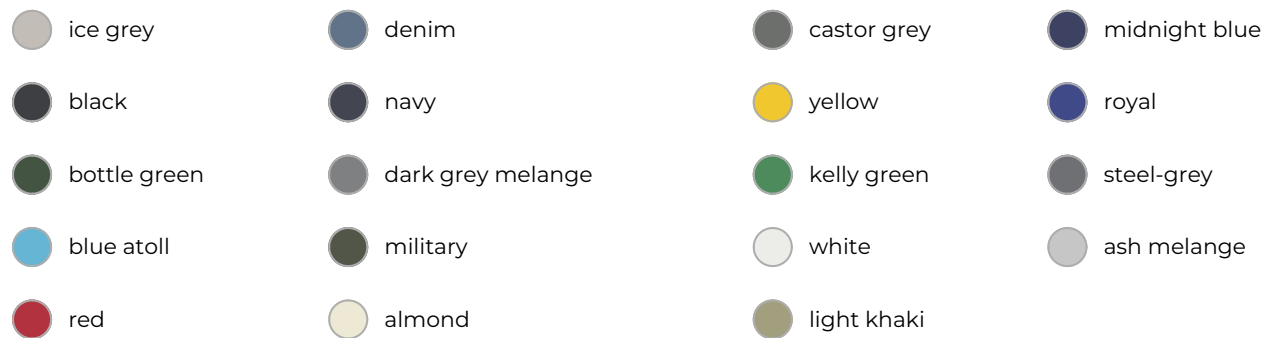

413 Sweatshirt men's Cape

- Deze hoodie voor mannen heeft een rechte pasvorm.
- De zomen hebben 5% elastaan.
- Deze hoodie is 65% french terry katoen en 35% polyester.
- Bedruk of borduur de hoodie naar wens.

Beschikbare maten

Beschikbare kleuren

Specificaties

Merk	Malfini
Categorie	Truien & hoodies
Artikelcode	413
Gewicht	378 gr