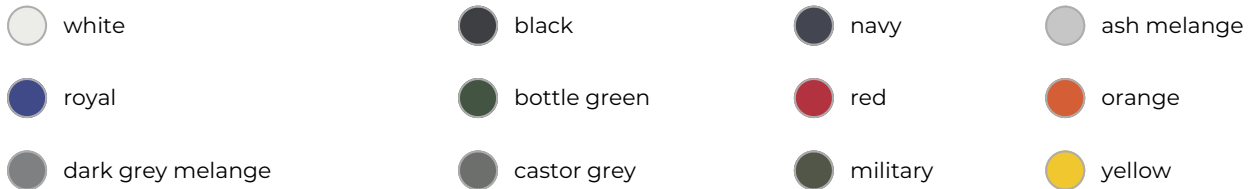

406 Sweatshirt men's/kids Essential

- Dit sweatshirt voor kinderen heeft een geborstelde binnenkant.
- Er zijn zijnaden.
- De zomen en hals zijn gebreid en hebben 5% elastaan.
- Het is gemaakt van 65% French terry polyester en 35% katoen.
- Bedruk of borduur het sweatshirt naar wens.

Beschikbare maten

Beschikbare kleuren

Specificaties

Merk	Malfini
Categorie	Truien & hoodies
Artikelcode	406
Grammage (gr/m²)	300
Gewicht	378 gr
Materiaal	65% cotton, 35% polyester
Aantal in binnenverpakking	1
Artikelen in omdoos	40,35,30
Mogelijke bewerkingen	Borduren, Zeefdruk, Transferdruk